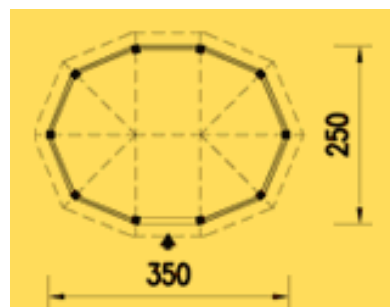

dimenzije	LETNA HIŠKA JOŠT ZAPRTA	LETNA HIŠKA JOŠT ODPRTA
3,2 x 2,4 m	4.220,00 €	2.667,00 €

DOPLAČILA	
Cvetlično korito / kos	45 €
Montaža	150 €

Cene ne vključujejo DDV

LETNE HIŠKE JAKA

LETNA HIŠKA JAKA ODPRTA