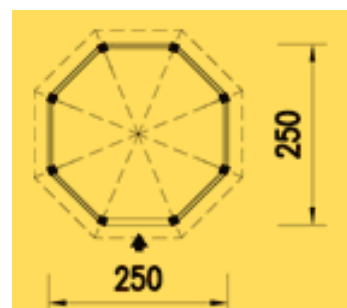

LETNA HIŠKA LUKA ODPRTA

Najmanjša izmed hišk v izvedbi osemkotnika. Odprta izvedba vključuje sedežno garnituro s preklapljivimi sedišči in mizo v obliki letne hiške. Vključena so tudi cvetlična korita. Spodnji del hiške obdelan z vertikalno usmerjenimi deskami. Hiška je prekrita z bitumensko kritino.

Pri zaprti hiški je oprema povsem enaka le da je polovica odprtin v zgornjem delu zaprta z dekorativno pergola mrežo.

Letne hiške Luka so dobavljive v dveh različnih velikostih.

dimenzije	LETNA HIŠKA LUKA ZAPRTA	LETNA HIŠKA LUKA ODPRTA
2,4 x 2,4 m	3.252,00 €	2.125,00 €
4,4 x 4,4 m		4.530,00 €

DOPLAČILA	
Montaža	100 €

Cene ne vključujejo DDV