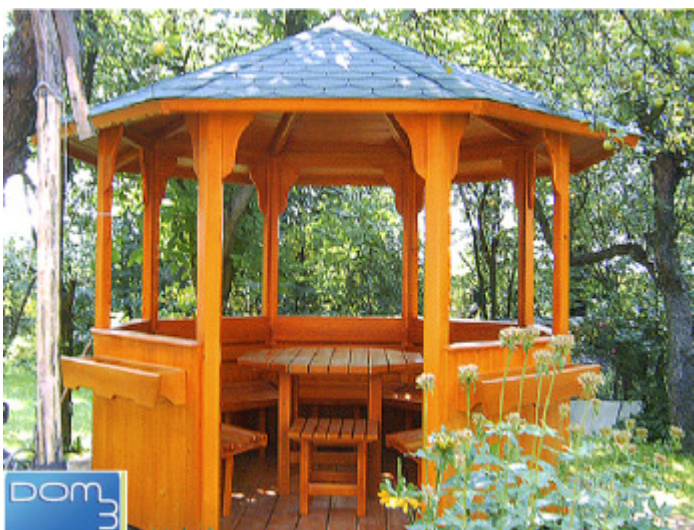

ODPRTI PAVILJONI

ODPRT PAVILJON BLAŽ

Vrtni paviljon kvadratne oblike v različnih dimenzijah. Lahko je lep dodatek ureditve na vašem vrtu. Uporaben je tudi v gostinske namene. Streha prekrita z bitumensko kritino.

DOPLAČILA

Smreka končna lazura	+ 8%
Macesen HK lazura	+ 25%
Macesen končna lazura	+ 30%
Montaža	200 €

Cene ne vključujejo DDV

LETNE HIŠKE LUKA

LETNA HIŠKA LUKA ZAPRTA

LETNA HIŠKA LUKA ODPRTA

Najmanjša izmed hišk v izvedbi osemkotnika. Odprta izvedba vključuje sedežno garnituro s preklapljivimi sedišči in mizo v obliki letne hiške. Vključena so tudi cvetlična korita. Spodnji del hiške obdelan z vertikalno usmerjenimi deskami. Hiška je prekrita z bitumensko kritino.

DOPLAČILA	
Montaža	100 €

Cene ne vključujejo DDV

LETNE HIŠKE JOŠT

LETNA HIŠKA JOŠT ZAPRTA

LETNA HIŠKA JOŠT ODPRTA

Letna hiška Jošt v izvedbi razpotegnjenega osemkotnika. Odrpta izvedba vključuje sedežno garnituro s preklopljivimi sedišči in mizo v obliki letne hiške. Spodnji del hiške obdelan z vertikalno usmerjenimi deskami. Hiška je prekrita z bitumensko kritino.

LETNA HIŠKA JAKA ZAPRTA

Letna hiška Jaka v izvedbi desetkotnika. Odprta izvedba vključuje sedežno garnituro s preklopljivimi sedišči in mizo v obliki letne hiške. Spodnji del hiške obdelan z vertikalno usmerjenimi deskami. Hiška je prekrita z bitumensko kritino.