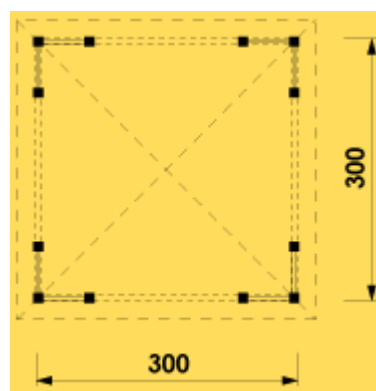

Stranica a	Stranica b	SMREKA	SMREKA
		12 x 12 cm	14 x 14 cm
		HK LASUR	HK LASUR
2,5 m	3 m	1.343,39 €	
2,5 m	3,5 m	1.453,67 €	
2,5 m	4 m	1.586,73 €	
2,5 m	4,5 m	1.697,01 €	
2,5 m	5 m	1.807,29 €	
3 m	3 m	1.445,01 €	
3 m	3,5 m	1.800,91 €	
3 m	4 m	1.740,76 €	
3 m	4,5 m	1.888,86 €	
3 m	5 m	2.011,44 €	
3,5 m	3,5 m	1.840,56 €	2.245,22 €
3,5 m	4 m	2.003,70 €	2.437,97 €
3,5 m	5 m	2.329,97 €	2.823,04 €
4 m	4 m	2.158,18 €	2.606,58 €
4 m	4,5 m	2.336,35 €	2.816,66 €
4 m	5 m	2.483,09 €	2.971,59 €
4,5 m	4,5 m	2.499,95 €	2.991,65 €
4,5 m	5 m	2.693,62 €	3.218,58 €
5 m	5 m	2.865,42 €	3.400,86 €

Stranica a	Stranica b	SMREKA 12 x 12 cm HK LASUR
2,5 m	3 m	1.643,85 €
2,5 m	3,5 m	1.850,71 €
2,5 m	4 m	1.949,47 €
2,5 m	4,5 m	2.126,39 €
2,5 m	5 m	2.254,58 €
3 m	3 m	1.844,27 €
3 m	3,5 m	1.937,73 €
3 m	4 m	2.169,70 €
3 m	4,5 m	2.309,99 €
3 m	5 m	2.473,42 €
3,5 m	3,5 m	2.175,48 €
3,5 m	4 m	2.275,62 €
3,5 m	5 m	2.685,12 €
4 m	4 m	2.590,61 €
4 m	4,5 m	2.697,13 €
4 m	5 m	2.978,64 €
4,5 m	4,5 m	2.978,68 €
4,5 m	5 m	3.091,47 €
5 m	5 m	3.391,58 €