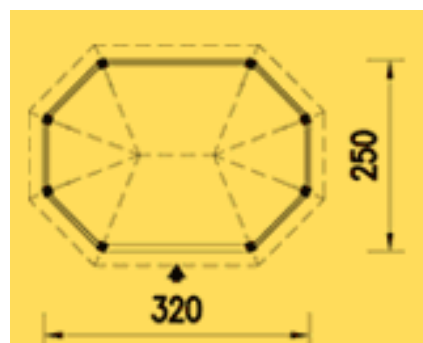

LETNA HIŠKA JOŠT ODPRTA

Letna hiška Jošt v izvedbi razpotegnjenega osemkotnika. Odrpta izvedba vključuje sedežno garnituro s preklopljivimi sedišči in mizo v obliki letne hiške. Spodnji del hiške obdelan z vertikalno usmerjenimi deskami. Hiška je prekrita z bitumensko kritino.

Pri zaprti hiški je oprema enaka s tem, da so v hiško vgrajena tudi okna in dvokrilna vrata. Zunanje stene so obdelane z horizontalno usmerjenimi deskami. Poželji kupca so dobavljiva tudi cvetlična korita.

dimenzije	LETNA HIŠKA JOŠT ZAPRTA	LETNA HIŠKA JOŠT ODPRTA
3,2 x 2,4 m	4.220,00 €	2.667,00 €

DOPLAČILA	
Cvetlično korito / kos	45 €
Montaža	150 €

Cene ne vključujejo DDV